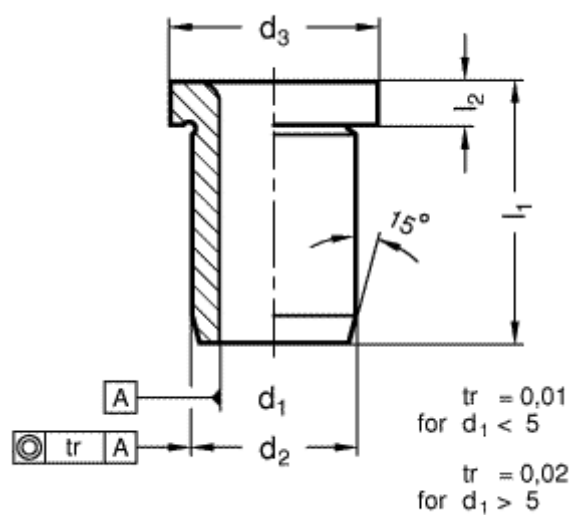

Varenummer: 201134123
Beskrivelse: E+G Borebøsning DIN 172-B9,8-12-A
med krave

Mål

$d_1 = 9,8$
 $d_2 = 15$
 $d_3 = 18$
 $l_1 = 12$
 $l_2 = 3$